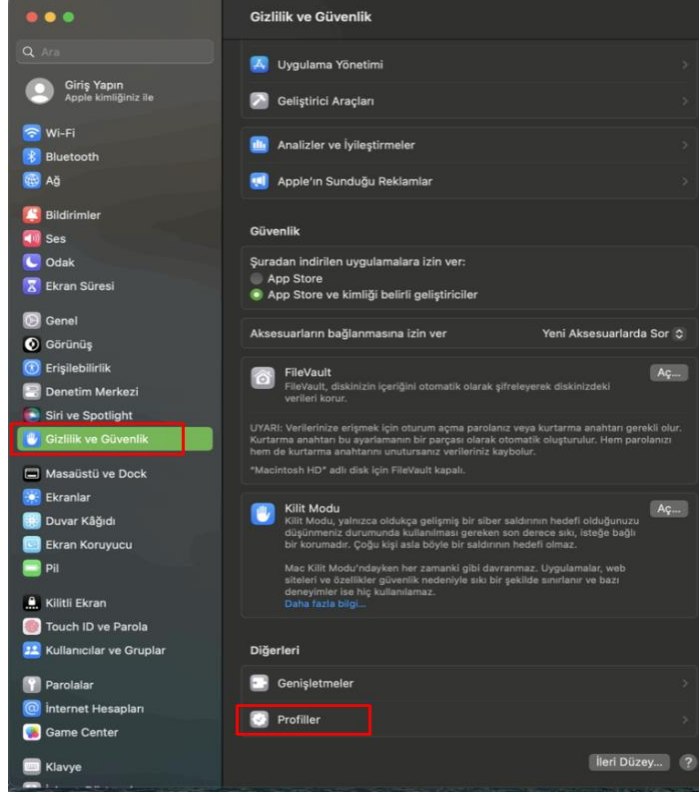

**eduroam**  
Configuration Assistant Tool

Başlangıç sayfası Hakkında Dil Yardım Yönet Kullanım kuralları

[diğerini seçin](#)

Süleyman Demirel Üniversitesi

Eğer problem yaşıyorsanız, kurumunuzdan doğrudan yardım alabilirsiniz:  
WWW: <https://eduroam.sdu.edu.tr>  
e-posta: [eduroam@sdu.edu.tr](mailto:eduroam@sdu.edu.tr)  
tlf: +90 211 1145  
Bu kayıt son olarak burada güncellendi: 2024-12-05 12:07:18

%s için yükleyiciyi indirin. Apple cihazı

2. İndirmiş olduğunuz dosyayı çift tıklayarak açın.

3. Aşağıdaki şekilde bildirim gelecektir. “Ayarlar” menüsüne girin. “Gizlilik ve Güvenlik” kısmından “Profiller” kısmına tıklayınız.

SÜLEYMAN DEMİREL ÜNİVERSİTESİ  
Bilgi İşlem Daire Başkanlığı  
Kullanıcı Kılavuzları

Doküman No	KL-001
İlk Yayın Tarihi	31.8.2023
Revizyon Tarihi	31.8.2023
Revizyon No	000
Sayfa No	3 / 6

4. Açılan menüde “eduroam” profiline çift tıklayınız.