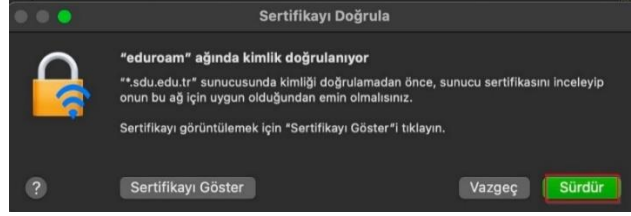

10. Sertifikayı yüklemek için “Sürdür” butonuna tıklayınız.