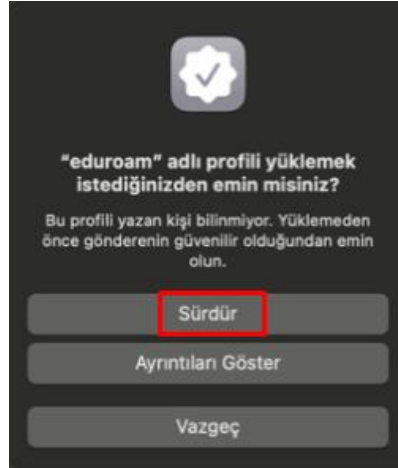

6. Profili yüklemek için “Sürdür” butonuna tıklayınız.