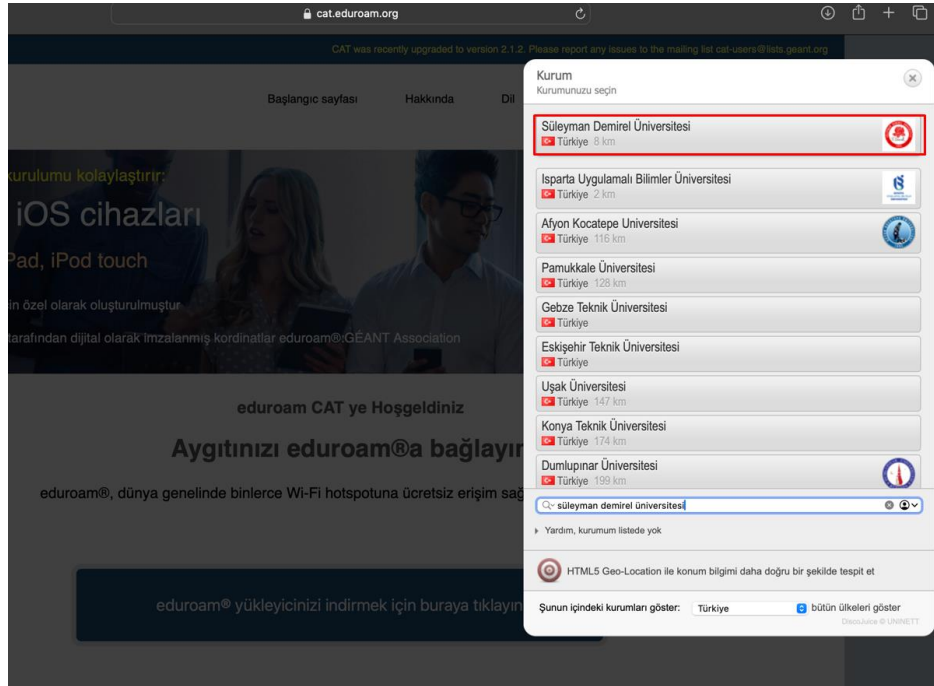

## MACOS EDUROAM BAĞLANTI AYARLARI KILAVUZU

Bu kullanım kılavuzu, “MacOS Eduroam Bağlantı Ayarları” kullanımı için adımları açıklamaktadır. Aşağıdaki adımları adım adım takip ederek bağlantı işlemlerini gerçekleştirebilirsiniz.

1. [Cat.eduroam.org](http://cat.eduroam.org) sitesine giderek yapılandırma dosyasını indiriniz.

eduroam CAT ye Hoşgeldiniz

**Aygıtınızı eduroam@a bağlayın**

eduroam®, dünya genelinde binlerce Wi-Fi hotspotuna ücretsiz erişim sağlar. [Daha fazla bilgi.](#)

[eduroam® yükleyicinizi indirmek için buraya tıklayın](#)

- a. Kurum ekranından Süleyman Demirel Üniversitesini seçiniz.

SÜLEYMAN DEMİREL ÜNİVERSİTESİ  
Bilgi İşlem Daire Başkanlığı  
Kullanıcı Kılavuzları