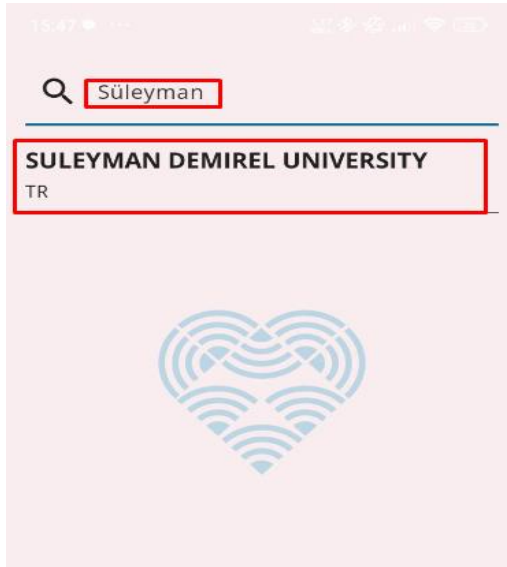

**BİLGİ İŞLEM DAİRE BAŞKANLIĞI
KULLANICI KILAVUZLARI**

**geteduroam IOS İŞLETİM
SİSTEMİ KILAVUZU**

SÜLEYMAN DEMİREL ÜNİVERSİTESİ
Bilgi İşlem Daire Başkanlığı
Kullanıcı Kılavuzları

Doküman No	KL-001
İlk Yayın Tarihi	31.8.2023
Revizyon Tarihi	31.8.2023
Revizyon No	000
Sayfa No	1 / 3

geteduroam IOS İŞLETİM SİSTEMİ KILAVUZU

1. Adım

App Store uygulama mağazasını kullanarak “**geteduroam**” uygulamasını cihazınıza yükleyiniz.

2. Adım

Gelen ekranda **Süleyman Demirel Üniversitesi**ni aratınız ve seçiniz.

SÜLEYMAN DEMİREL ÜNİVERSİTESİ
Bilgi İşlem Daire Başkanlığı
Kullanıcı Kılavuzları

Doküman No	KL-001
İlk Yayın Tarihi	31.8.2023
Revizyon Tarihi	31.8.2023
Revizyon No	000
Sayfa No	2 / 3

3. Adım

Gelen ekranda üniversite tarafından adınıza tahsis edilen, Personeller için @sdu.edu.tr, öğrenciler için ise @ogr.sdu.edu.tr uzantılı hesabınızı ve parolanızı girmelisiniz. Sonrasında **Log In** butonuna tıklayarak bağlantınızı gerçekleştirebilirsiniz.