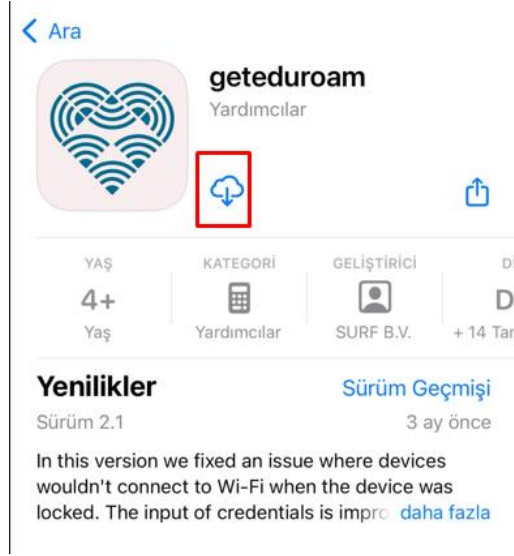

**BİLGİ İŞLEM DAİRE BAŞKANLIĞI
KULLANICI KILAVUZLARI**

**geteduroam IOS İŞLETİM
SİSTEMİ KILAVUZU**

SÜLEYMAN DEMİREL ÜNİVERSİTESİ
Bilgi İşlem Daire Başkanlığı
Kullanıcı Kılavuzları

Doküman No	KL-001
İlk Yayın Tarihi	31.8.2023
Revizyon Tarihi	31.8.2023
Revizyon No	000
Sayfa No	1 / 3

geteduroam IOS İŞLETİM SİSTEMİ KILAVUZU

1. Adım

App Store uygulama mağazasını kullanarak “**geteduroam**” uygulamasını cihazınıza yükleyiniz.

2. Adım

Gelen ekranda **Süleyman Demirel Üniversitesi**ni aratınız ve seçiniz.