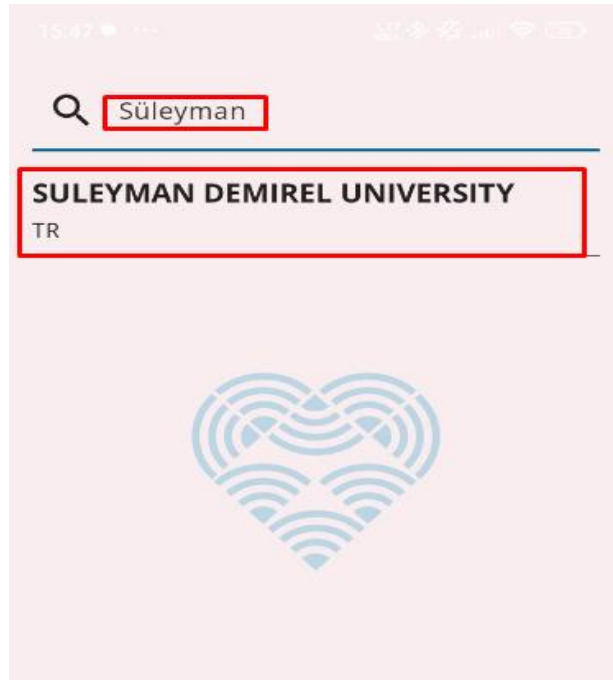

**BİLGİ İŞLEM DAİRE BAŞKANLIĞI
KULLANICI KILAVUZLARI**

**geteduroam ANDROID İŞLETİM
SİSTEMİ KILAVUZU**

geteduroam ANDROID İŞLETİM SİSTEMİ KILAVUZU

1. Adım

Play Store uygulama mağazasını kullanarak “**geteduroam**” uygulamasını cihazınıza yükleyiniz.

2. Adım

Gelen ekranda **Süleyman Demirel Üniversitesi**ni aratınız ve seçiniz.

SÜLEYMAN DEMİREL ÜNİVERSİTESİ
Bilgi İşlem Daire Başkanlığı
Kullanıcı Kılavuzları

Doküman No	KL-001
İlk Yayın Tarihi	31.8.2023
Revizyon Tarihi	31.8.2023
Revizyon No	000
Sayfa No	2 / 3